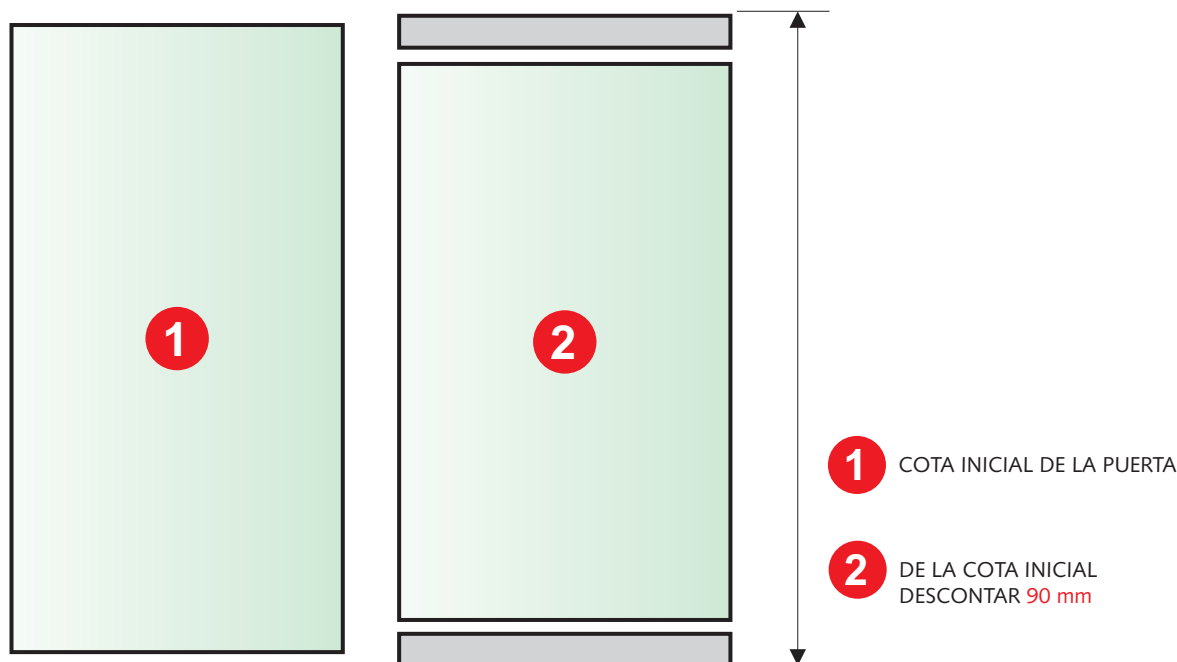

PLINTOS

COTAS A DESCONTAR EN ALTURA PARA EL CORTE DEL VIDRIO

Medidas a descontar para acoplamiento del plinto
VIDRIO DE MÁS DE 10 mm HASTA 20 mm DE GRUESO

Medidas a descontar para acoplamiento del plinto
VIDRIO DE MÁS DE 20 mm HASTA 25 mm DE GRUESO