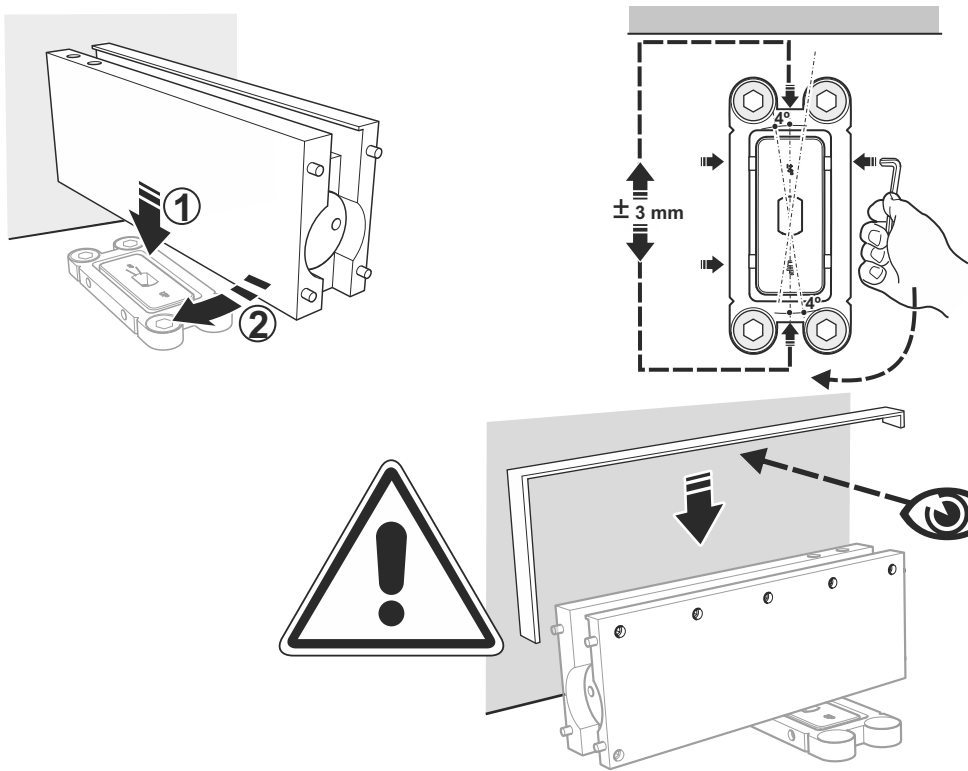

5

TRIVEL[®]
EXPERIENCE MAKES US BETTER

G100E

1 MONTAJE PIVOTE INFERIOR / LOWER PIVOT ASSEMBLY

**INDUSTRIAS
GALTES SA**

Pol. Ind. Santa Rita,- C/Optica, 9
08755 Castellbisbal (Barcelona- España)
Tel.: 93 772 44 71 - Fax: 93 772 44 72
info@trivelgaltes.com

2 MONTAJE PIVOTE SUPERIOR / TOP PIVOT ASSEMBLY