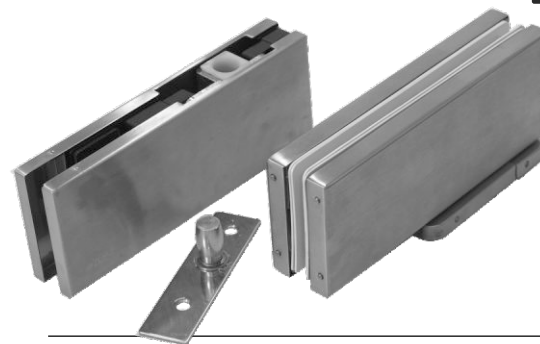

5

TRIVEL[®]
EXPERIENCE MAKES US BETTER

G100E

1 MONTAJE PIVOTE INFERIOR / LOWER PIVOT ASSEMBLY

**INDUSTRIAS
GALTES SA**

Pol. Ind. Santa Rita,- C/Optica, 9
08755 Castellbisbal (Barcelona- España)
Tel.: 93 772 44 71 - Fax: 93 772 44 72
info@trivelgaltes.com

2 MONTAJE PIVOTE SUPERIOR / TOP PIVOT ASSEMBLY