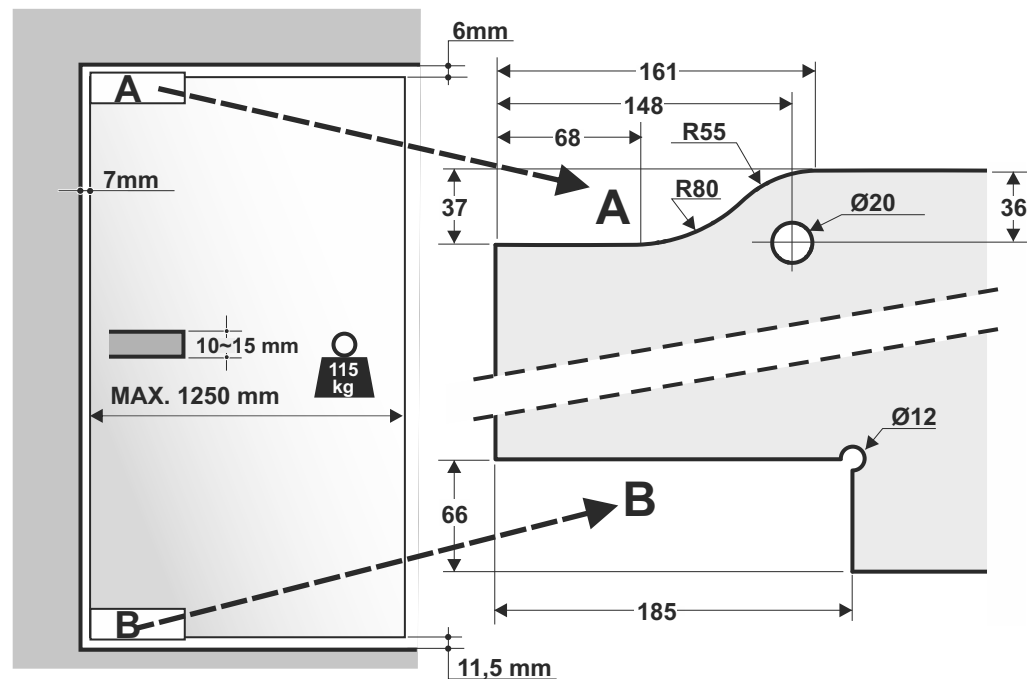

5

TRIVEL[®]
EXPERIENCE MAKES US BETTER

G100E

1 MONTAJE PIVOTE INFERIOR / LOWER PIVOT ASSEMBLY

**INDUSTRIAS
GALTES SA**

Pol. Ind. Santa Rita,- C/Optica, 9
08755 Castellbisbal (Barcelona- España)
Tel.: 93 772 44 71 - Fax: 93 772 44 72
info@trivelgaltes.com

2 MONTAJE PIVOTE SUPERIOR / TOP PIVOT ASSEMBLY