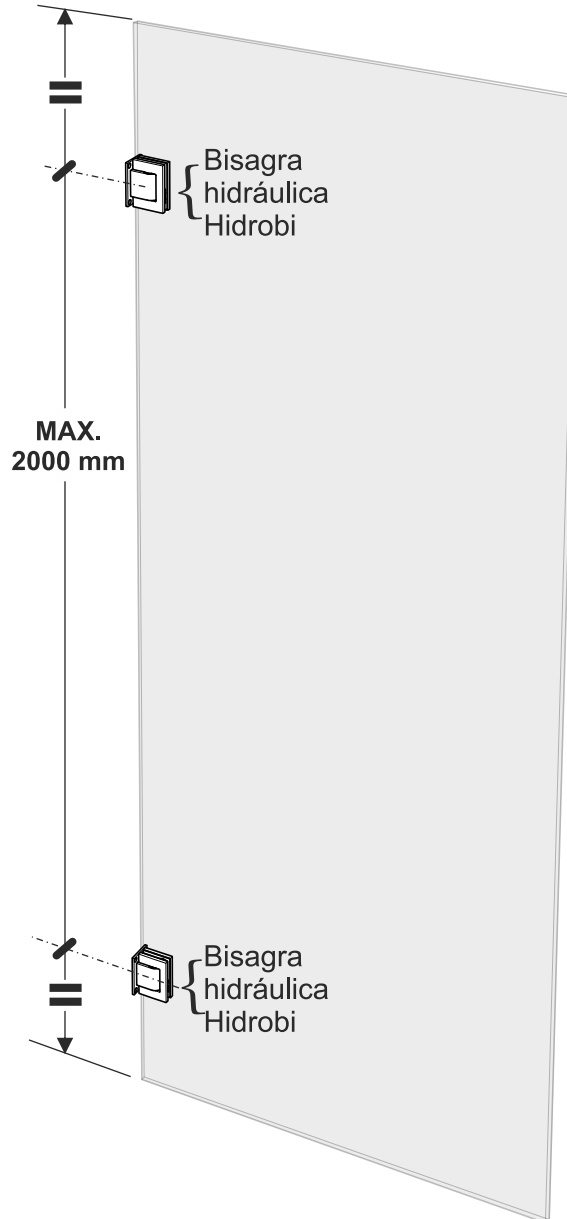

TRIVEL

Sugerencias para la colocación de las bisagras, según dimensiones de la puerta

HIDROBI

TRIVEL014 12/19

Para puertas con una altura máxima de 1200mm y ancho máximo de 1000mm y grueso de vidrio de 8/10/12mm

Para puertas con una altura máxima de 3000mm o ancho máximo de 1000mm y grueso de vidrio de 8/10/12mm

Para puertas con altura máxima de 3000mm hasta 3500mm y ancho máximo de 1000mm hasta 1200mm y grueso de vidrio de 8/10/12mm

TRIVEL
Installation recommendations
for different types of
glass door sizes

HIDROBI
TRIVEL014 12/19

Glass doors with maximum height
1200mm and maximum width 1000mm
And glass thicknesses 8 /10/12mm.

Glass doors with maximum height
3000mm or maximum width 1000mm
And glass thicknesses 8 /10/12mm.

Glass doors with maximum height
from 3000mm to 3500mm and
maximum width from 1000mm to
1200mm.
And glass thicknesses 8 /10/12mm.