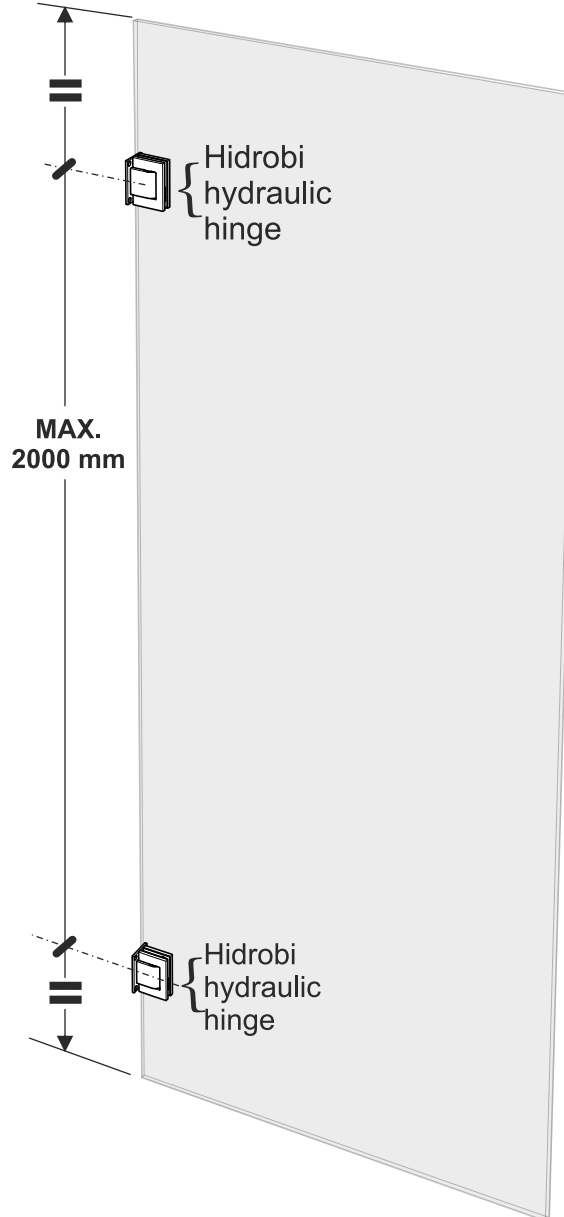

TRIVEL

Sugerencias para la colocación de las bisagras, según dimensiones de la puerta

HIDROBI

TRIVEL014 12/19

Para puertas con una altura máxima de 1200mm y ancho máximo de 1000mm y grueso de vidrio de 8/10/12mm

Para puertas con una altura máxima de 3000mm o ancho máximo de 1000mm y grueso de vidrio de 8/10/12mm

Para puertas con altura máxima de 3000mm hasta 3500mm y ancho máximo de 1000mm hasta 1200mm y grueso de vidrio de 8/10/12mm

TRIVEL
Installation recommendations
for different types of
glass door sizes

HIDROBI
TRIVEL014 12/19

Glass doors with maximum height
1200mm and maximum width 1000mm
And glass thicknesses 8 /10/12mm.

Glass doors with maximum height
3000mm or maximum width 1000mm
And glass thicknesses 8 /10/12mm.

Glass doors with maximum height
from 3000mm to 3500mm and
maximum width from 1000mm to
1200mm.
And glass thicknesses 8 /10/12mm.