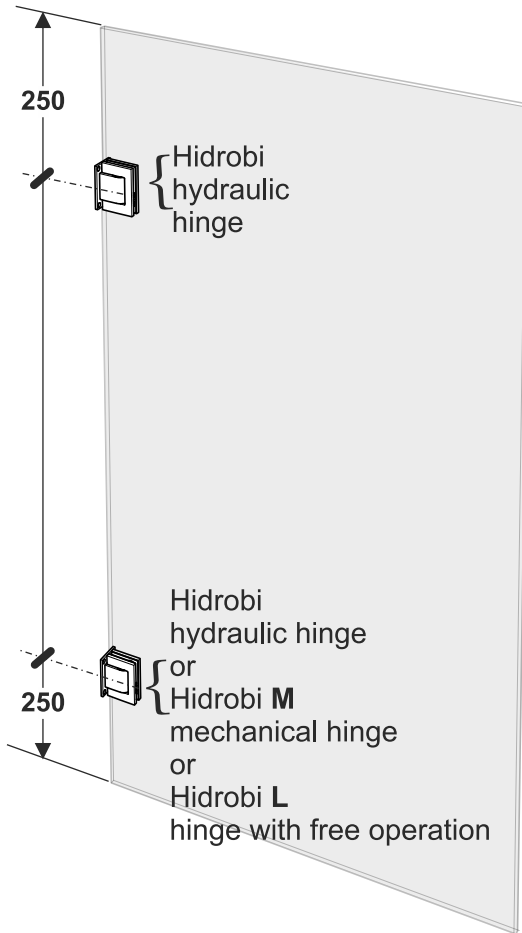

TRIVEL

Sugerencias para la colocación de las bisagras, según dimensiones de la puerta

HIDROBI

TRIVEL014 12/19

Para puertas con una altura máxima de 1200mm y ancho máximo de 1000mm y grueso de vidrio de 8/10/12mm

Para puertas con una altura máxima de 3000mm o ancho máximo de 1000mm y grueso de vidrio de 8/10/12mm

Para puertas con altura máxima de 3000mm hasta 3500mm y ancho máximo de 1000mm hasta 1200mm y grueso de vidrio de 8/10/12mm

TRIVEL
Installation recommendations
for different types of
glass door sizes

HIDROBI
TRIVEL014 12/19

Glass doors with maximum height
1200mm and maximum width 1000mm
And glass thicknesses 8 /10/12mm.

Glass doors with maximum height
3000mm or maximum width 1000mm
And glass thicknesses 8 /10/12mm.

Glass doors with maximum height
from 3000mm to 3500mm and
maximum width from 1000mm to
1200mm.
And glass thicknesses 8 /10/12mm.