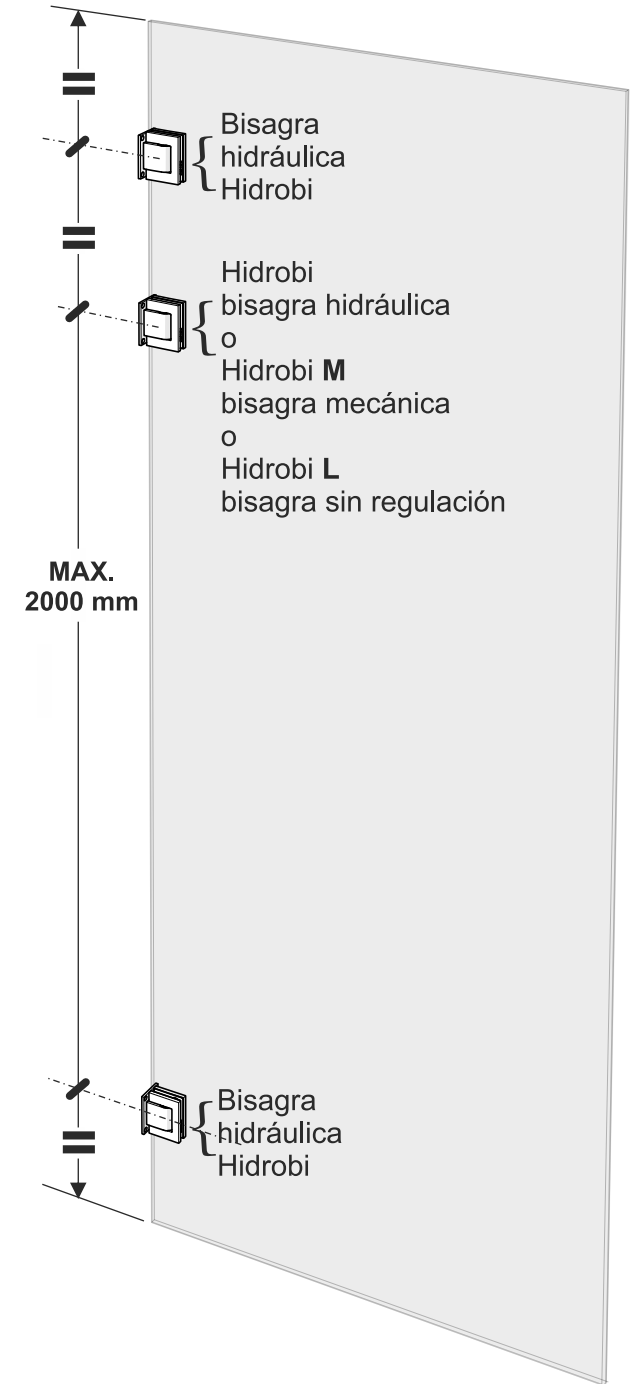

TRIVEL

Sugerencias para la colocación de las bisagras, según dimensiones de la puerta

HIDROBI

TRIVEL014 12/19

Para puertas con una altura máxima de 1200mm y ancho máximo de 1000mm y grueso de vidrio de 8/10/12mm

Para puertas con una altura máxima de 3000mm o ancho máximo de 1000mm y grueso de vidrio de 8/10/12mm

Para puertas con altura máxima de 3000mm hasta 3500mm y ancho máximo de 1000mm hasta 1200mm y grueso de vidrio de 8/10/12mm

TRIVEL
Installation recommendations
for different types of
glass door sizes

HIDROBI
TRIVEL014 12/19

Glass doors with maximum height
1200mm and maximum width 1000mm
And glass thicknesses 8 /10/12mm.

Glass doors with maximum height
3000mm or maximum width 1000mm
And glass thicknesses 8 /10/12mm.

Glass doors with maximum height
from 3000mm to 3500mm and
maximum width from 1000mm to
1200mm.
And glass thicknesses 8 /10/12mm.