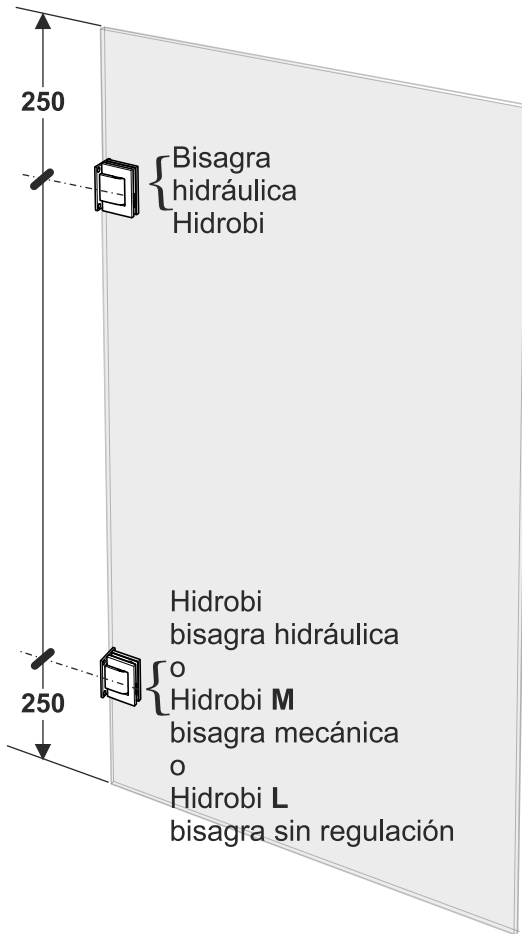

TRIVEL

Sugerencias para la colocación de las bisagras, según dimensiones de la puerta

HIDROBI

TRIVEL014 12/19

Para puertas con una altura máxima de 1200mm y ancho máximo de 1000mm y grueso de vidrio de 8/10/12mm

Para puertas con una altura máxima de 3000mm o ancho máximo de 1000mm y grueso de vidrio de 8/10/12mm

Para puertas con altura máxima de 3000mm hasta 3500mm y ancho máximo de 1000mm hasta 1200mm y grueso de vidrio de 8/10/12mm

TRIVEL
Installation recommendations
for different types of
glass door sizes

HIDROBI
TRIVEL014 12/19

Glass doors with maximum height
1200mm and maximum width 1000mm
And glass thicknesses 8 /10/12mm.

Glass doors with maximum height
3000mm or maximum width 1000mm
And glass thicknesses 8 /10/12mm.

Glass doors with maximum height
from 3000mm to 3500mm and
maximum width from 1000mm to
1200mm.
And glass thicknesses 8 /10/12mm.