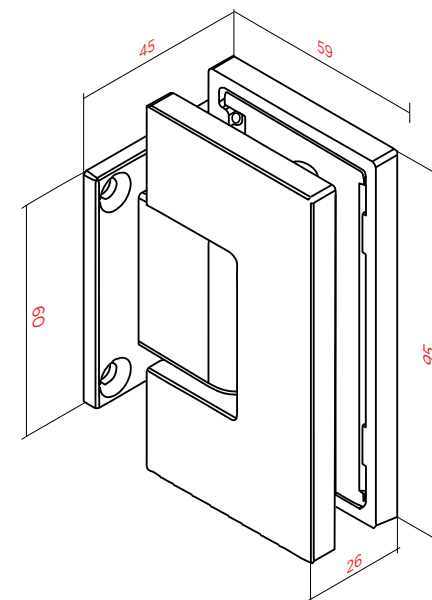

Calidad certificada Certified Quality

La calidad, fiabilidad y durabilidad de Trivel siempre está presente, la nueva bisagra BAR **fabricada en acero inoxidable AISI 316**, tornillería de acero inoxidable A2, ejes de giro y muelles de retención también en AISI 303 y 302, y juntas fabricadas en PE. La familia de bisagras regulables diseñada y fabricada íntegramente en Trivel, cumple y está certificada según:

UNE-EN 1935:2002/AC:2004, grado 7: 200.000 ciclos de uso

UNE-EN 1670:2007/AC:2008 Grado 5, máxima resistencia anticorrosión.

The quality, reliability and durability of TRIVEL is always present. It's also present in our new BAR hinge, manufactured in stainless steel AISI 316, screws in stainless steel A2, bearing pivots and blocking springs in AISI 303 and AISI 302, and glass clamping points in PE material. The adjustable hinges are designed and manufactured entirely by TRIVEL, and it's certified according to the Standard UNE-EN 1935:2002/AC:2004, grade 7: 200.000 cycles, by the Standard UNE-EN 1670:2007/AC:2008 Grade 5, maximum resistance to the corrosion.