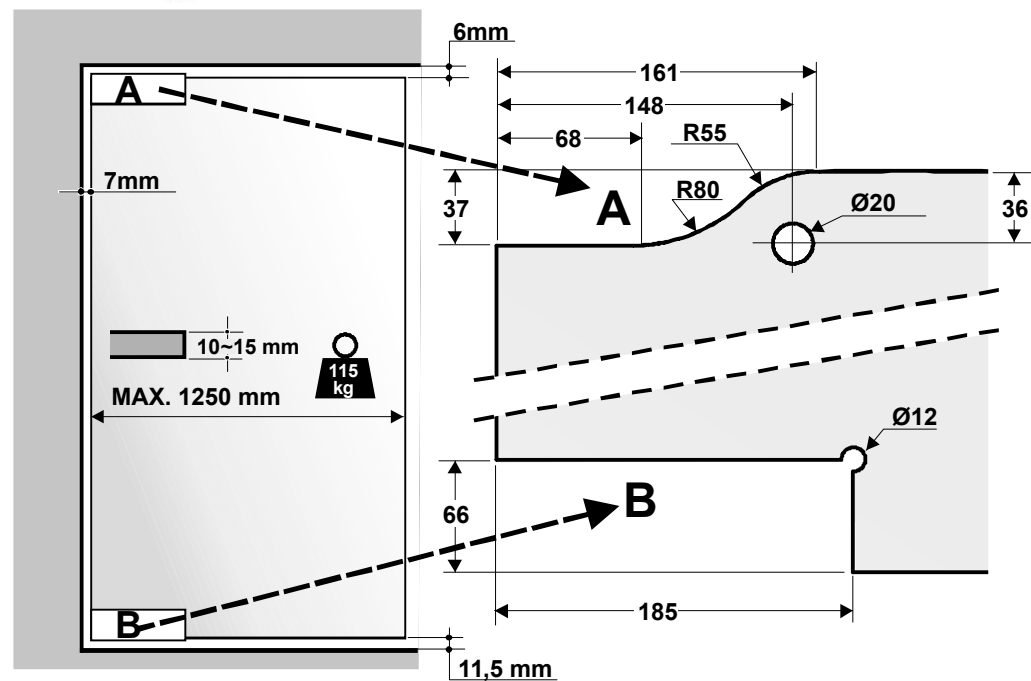

5

**TRIVEL**<sup>®</sup>  
EXPERIENCE MAKES US BETTER

**G100E**

**1** MONTAJE PIVOTE INFERIOR / LOWER PIVOT ASSEMBLY

**INDUSTRIAS  
GALTES SA**

Pol. Ind. Santa Rita, - C/Optica, 9  
08755 Castellbisbal (Barcelona- España)  
Tel.: 93 772 44 71 - Fax: 93 772 44 72  
info@trivelgaltes.com

## 2 MONTAJE PIVOTE SUPERIOR / TOP PIVOT ASSEMBLY