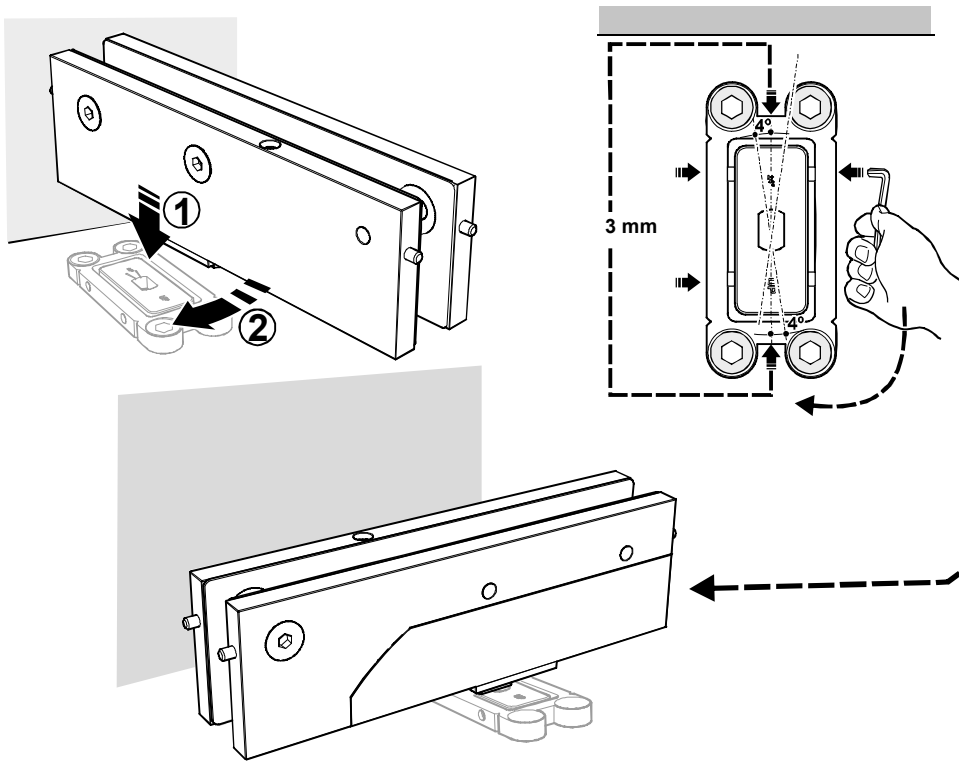

TRIVEL[®]
EXPERIENCE MAKES US BETTER

G100 MINI

1 MONTAJE PIVOTE INFERIOR / LOWER PIVOT ASSEMBLY

**INDUSTRIAS
GALTES SA**

Pol. Ind. Santa Rita,- C/Optica, 9
08755 Castellbisbal (Barcelona- España)
Tel.: 93 772 44 71 - Fax: 93 772 44 72
info@trivelgaltes.com

2 MONTAJE PIVOTE SUPERIOR / TOP PIVOT ASSEMBLY