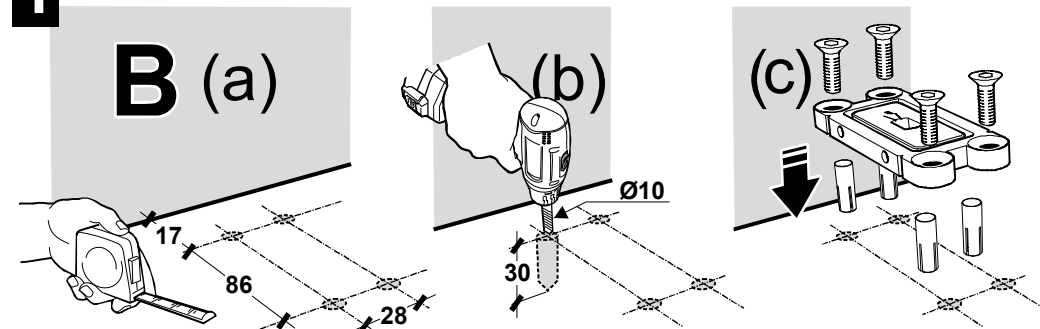

TRIVEL[®]
EXPERIENCE MAKES US BETTER

G100 MINI

1 MONTAJE PIVOTE INFERIOR / LOWER PIVOT ASSEMBLY

**INDUSTRIAS
GALTES SA**

Pol. Ind. Santa Rita,- C/Optica, 9
08755 Castellbisbal (Barcelona- España)
Tel.: 93 772 44 71 - Fax: 93 772 44 72
info@trivelgaltes.com

2 MONTAJE PIVOTE SUPERIOR / TOP PIVOT ASSEMBLY