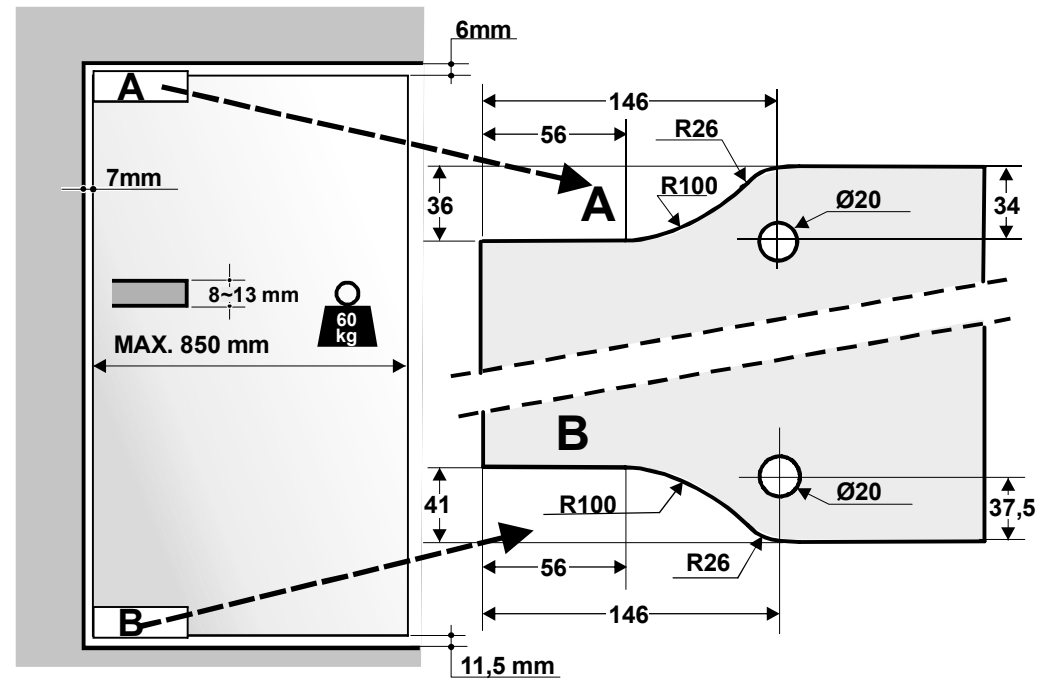

TRIVEL[®]
EXPERIENCE MAKES US BETTER

G100 MINI

1 MONTAJE PIVOTE INFERIOR / LOWER PIVOT ASSEMBLY

**INDUSTRIAS
GALTES SA**

Pol. Ind. Santa Rita,- C/Optica, 9
08755 Castellbisbal (Barcelona- España)
Tel.: 93 772 44 71 - Fax: 93 772 44 72
info@trivelgaltes.com

2 MONTAJE PIVOTE SUPERIOR / TOP PIVOT ASSEMBLY